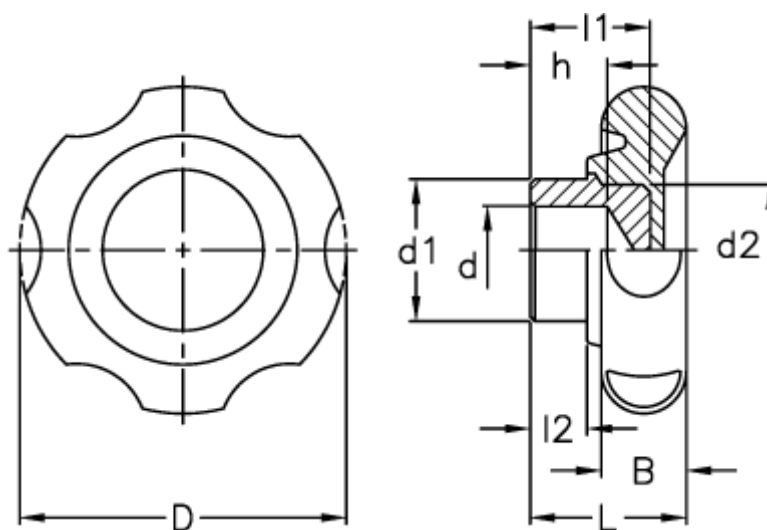

Varenummer: 2302074101
Beskrivelse: E+G Stjernegreb
VL.140/50

Mål

B	= 13	l2 = 10
D	= 51	
D (tol. +0, tol. -0,1)	= 6	
d1	= 20	
d2	= 18	
h	= 15	
L	= 29	
l1	= 20	